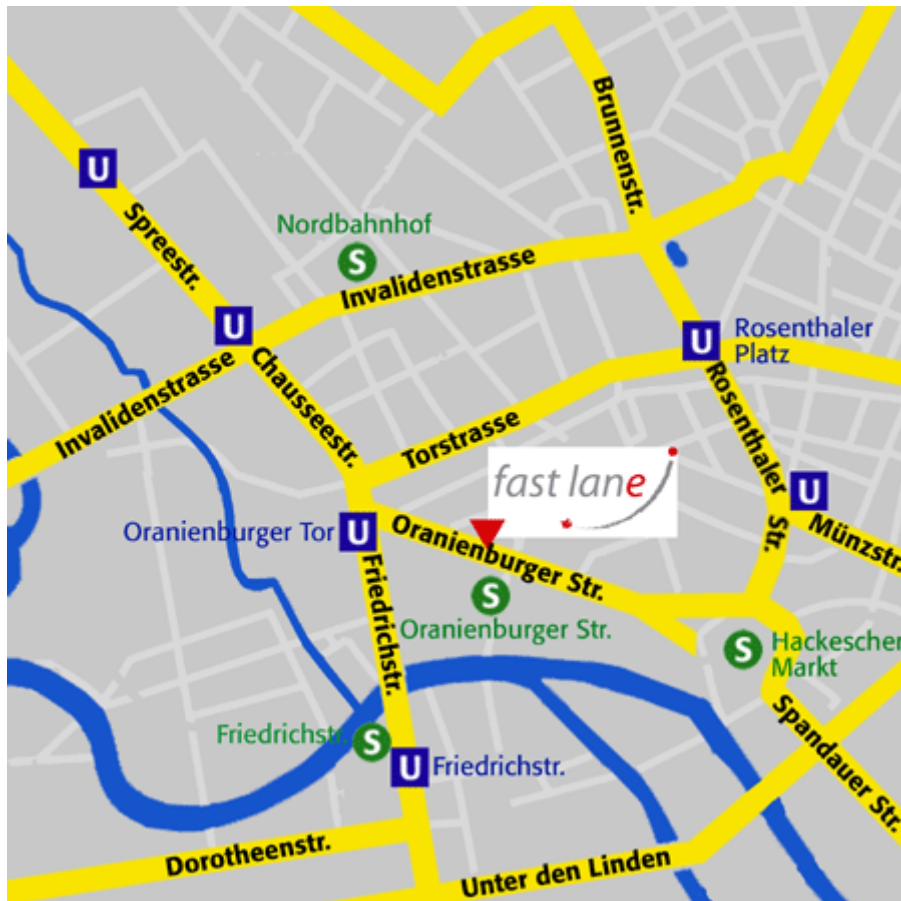

Fast Lane Institute for Knowledge Transfer GmbH
Oranienburger Straße 66 / 1. OG
D-10117 Berlin - Mitte
Tel. Nr.: +49 (0)30 / 81 45 133 10
Fax Nr.: +49 (0)30 / 97 00 48 55
E-Mail: <mailto:info@flane.de>
Internet: <http://www.flane.de/>