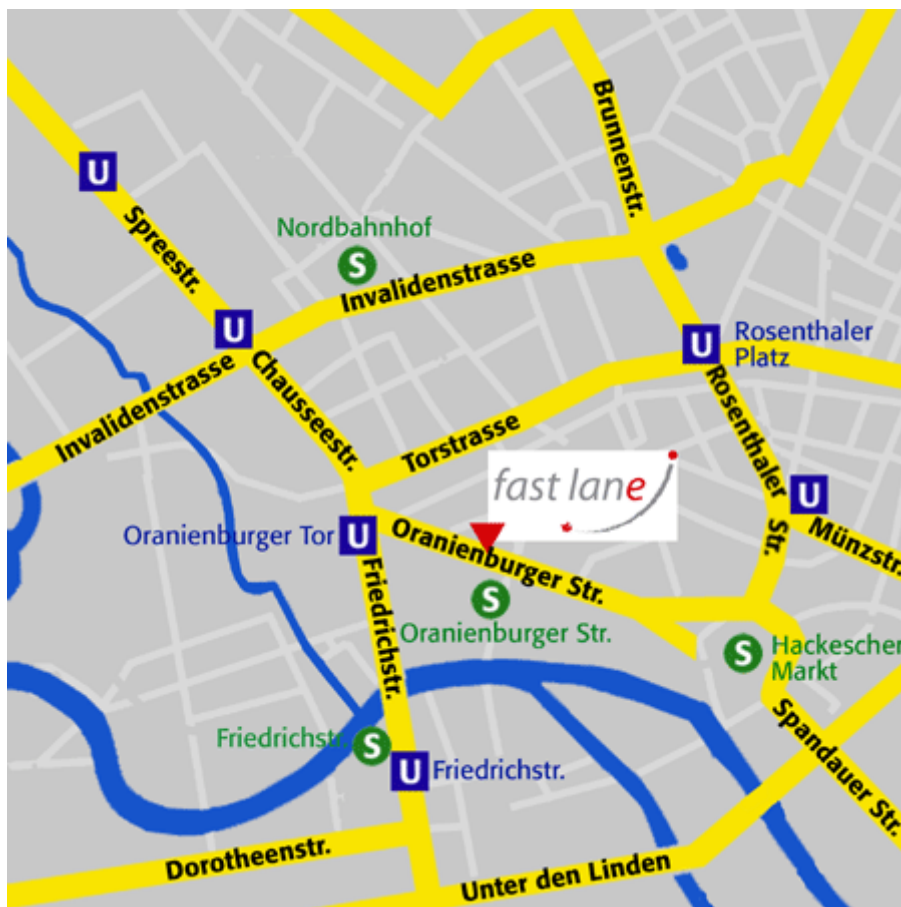

Sehr geehrte Damen und Herren,

wir bedanken uns ganz herzlich für Ihre Anmeldung und freuen uns, dass Sie sich für unser Unternehmen entschieden haben.

Wir wünschen Ihnen einen angenehmen Aufenthalt und viel Erfolg!

Fast Lane Institute for Knowledge Transfer GmbH
Oranienburger Straße 66 / 1. OG
10117 Berlin – Mitte

Tel. Nr.: +49 (0)30 / 81 45 133 10
Fax Nr.: +49 (0)30 / 97 00 48 55

info@flane.de, www.flane.de