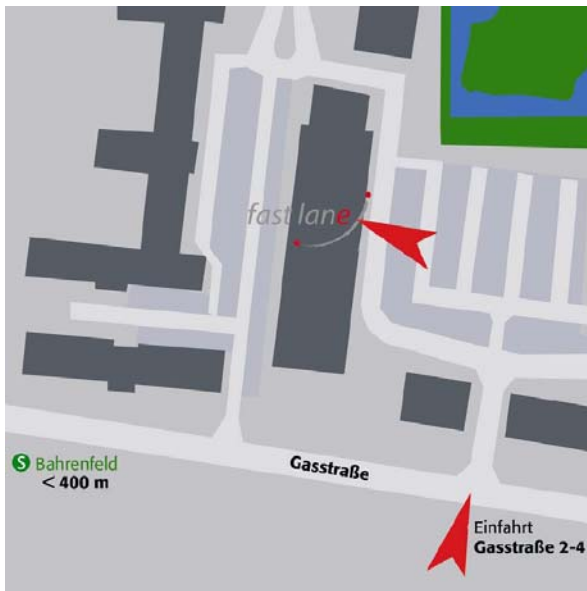

## Anfahrtsbeschreibung

So finden Sie uns im Otto von Bahrenpark:

### Lage

Das Hamburger Schulungszentrum von Fast Lane befindet sich in einer denkmalgeschützten, aufwendig restaurierten Industrieanlage im Otto von Bahrenpark zwischen den Elbvororten und der Hamburger Innenstadt.

Die S-Bahn-Station Bahrenfeld ist in unmittelbarer Nähe.

Zum Flughafen sind es etwa 13 km. Es empfiehlt sich, von hier aus ein Taxi zu nehmen (Fahrzeit ca. 25 Minuten).

#### Mit dem Auto

- **Aus Richtung Süden (A7 Hannover)**  
 Fahren Sie durch den Elbtunnel und verlassen Sie die A7 an der Anschlussstelle HH-Othmarschen (Nr. 29). Biegen Sie rechts in die Behringstraße und folgen dieser für ca. 1,5 Km. Biegen Sie links in den Hohenzollernring ein und folgen diesem bis zu einer S-Bahn Unterführung. Biegen Sie gleich danach links in die Gasstraße ein. Die Zufahrt zum Otto von Bahrenpark befindet sich nach ca. 100 Metern auf der rechten Seite.
- **Aus Richtung Norden (A7 Flensburg)**  
 Verlassen Sie die A7 an der Anschlussstelle HH-Bahrenfeld (Nr. 28), und biegen Sie links in die Von-Sauer-Straße ein. Überqueren Sie die Autobahnbrücke und folgen der Von-Sauer-Straße, bis diese zur Bahrenfelder Chaussee wird. Nach ca. 600 Metern biegen Sie rechts in den Bahrenfelder Steindamm und nach ca. 100 Metern rechts in die Daimlerstraße. Folgen Sie dieser und biegen Sie rechts in die Gasstraße ab. Die Zufahrt zum Otto von Bahrenpark befindet sich nach ca. 100 Metern auf der rechten Seite.