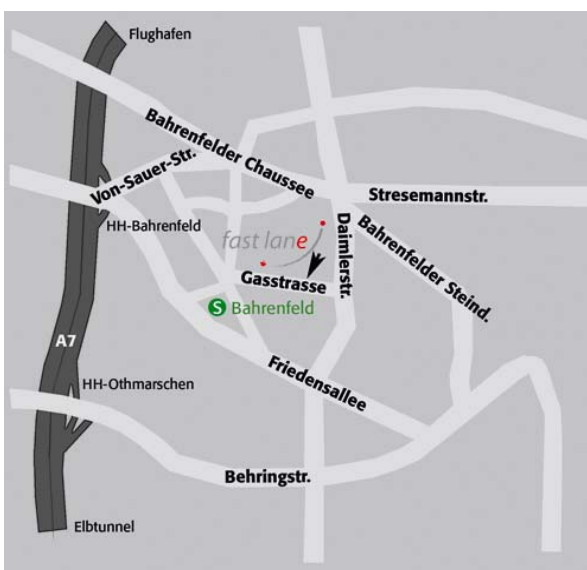

## Anfahrtsbeschreibung

So finden Sie uns im Otto von Bahrenpark:

### Lage

Das Hamburger Schulungszentrum von Fast Lane befindet sich in einer denkmalgeschützten, aufwendig restaurierten Industrieanlage im Otto von Bahrenpark zwischen den Elbvororten und der Hamburger Innenstadt.

Die S-Bahn-Station Bahrenfeld ist in unmittelbarer Nähe.

Zum Flughafen sind es etwa 13 km. Es empfiehlt sich, von hier aus ein Taxi zu nehmen (Fahrzeit ca. 25 Minuten).

#### Mit dem Auto

- **Aus Richtung Süden (A7 Hannover)**  
 Fahren Sie durch den Elbtunnel und verlassen Sie die A7 an der Anschlussstelle HH-Othmarschen (Nr. 29). Biegen Sie rechts in die Behringstraße und folgen dieser für ca. 1,5 Km. Biegen Sie links in den Hohenzollernring ein und folgen diesem bis zu einer S-Bahn Unterführung. Biegen Sie gleich danach links in die Gasstraße ein. Die Zufahrt zum Otto von Bahrenpark befindet sich nach ca. 100 Metern auf der rechten Seite.
- **Aus Richtung Norden (A7 Flensburg)**  
 Verlassen Sie die A7 an der Anschlussstelle HH-Bahrenfeld (Nr. 28), und biegen Sie links in die Von-Sauer-Straße ein. Überqueren Sie die Autobahnbrücke und folgen der Von-Sauer-Straße, bis diese zur Bahrenfelder Chaussee wird. Nach ca. 600 Metern biegen Sie rechts in den Bahrenfelder Steindamm und nach ca. 100 Metern rechts in die Daimlerstraße. Folgen Sie dieser und biegen Sie rechts in die Gasstraße ab. Die Zufahrt zum Otto von Bahrenpark befindet sich nach ca. 100 Metern auf der rechten Seite.