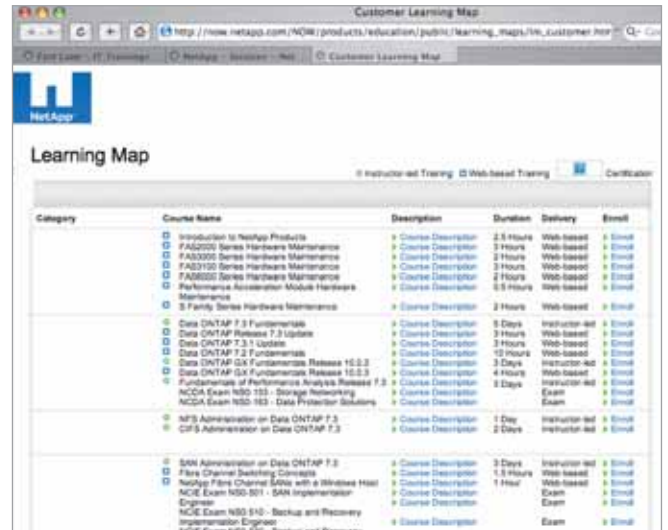

NetApp Certified Storage Security Implementation Engineer (NCIE-Storage Security)

Test	Empfohlenes Training
NSO 530: Storage Security	<ul style="list-style-type: none"> • DataFort Storage Security Administration (DSSA)

Über die NetApp Homepage

www.netapp.de → Produkte & Support → Schulung

gelangen Sie auf die NetApp University Website. Hier finden Sie beispielsweise wichtige Informationen zu Trainings, Zertifizierungen, Supportthemen sowie Learning Maps mit allen verfügbaren Klassenraum-Trainings sowie ergänzenden web-based Trainings.