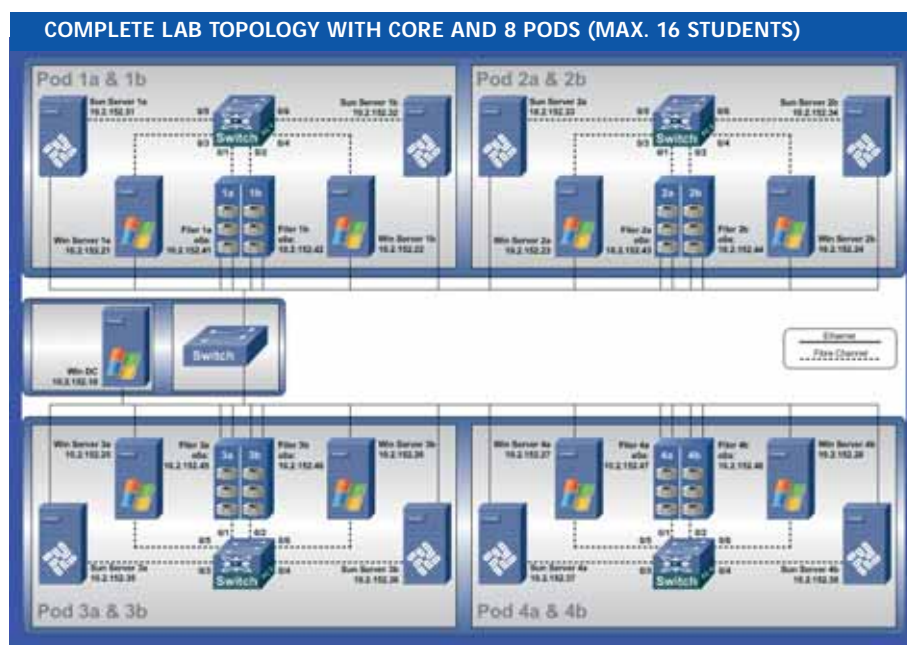

## Content

<b>NETAPP TRAINING</b>	6
Data ONTAP Fundamentals (DOTF)	6
Data ONTAP CIFS Administration (CIFS)	7
Data ONTAP NFS Administration (NFS)	7
Data ONTAP SAN Administration (SAN)	8
Data Protection & Retention (DPR)	8
MS Exchange on NetApp Storage Systems (MSEXC)	9
MS SQL on NetApp Storage Systems (MSSQL)	9
<b>CISCO DATA CENTER TRAINING</b>	12
Implementing Cisco Storage Networking Solutions (ICSNS)	12
Implementing Cisco Adv. Storage Networking Solutions (IASNS)	12
Designing Cisco Storage Networking Solutions (DCSNS)	12
Implementing Cisco Data Center Network Infrastructure 1 (DCNI-1)	13
Implementing Cisco Data Center Network Infrastructure 2 (DCNI-2)	13
Wide Area Application Services (WAAS)	13
<b>CONSULTING SERVICES</b>	14
<b>HIGHEND STORAGE LABS</b>	4
<b>ABOUT FAST LANE</b>	14
<b>COURSE REGISTRATION</b>	15

## NETAPP STORAGE LABS

Фаст Лейн предлагает 12 NetApp лабораторий с FAS3040 и FAS3070 Fabric Attached MetroCluster, также 32 FAS270 и 16 FAS2020. Лаборатории включают в себя сервера DELL с Solaris Windows. Все лаборатории также укомплектованы EMC, Veritas, Falconstore и VMware backup, виртуализационными решениями. Наши лаборатории могут быть использованы для многих курсов по ЦОД, а также по курсам, разработанным специально под клиента.

### COURSE CONTENT

- Describe the different server environments
- Identify the appropriate server environment for your storage system to support Windows client users
- Configure the CIFS environment on a storage system by licensing CIFS, setting up CIFS, and configuring files and options
- Administer a storage system in a CIFS environment including creating and managing shares, users, groups, and sessions
- Explain how to troubleshoot basic CIFS problems