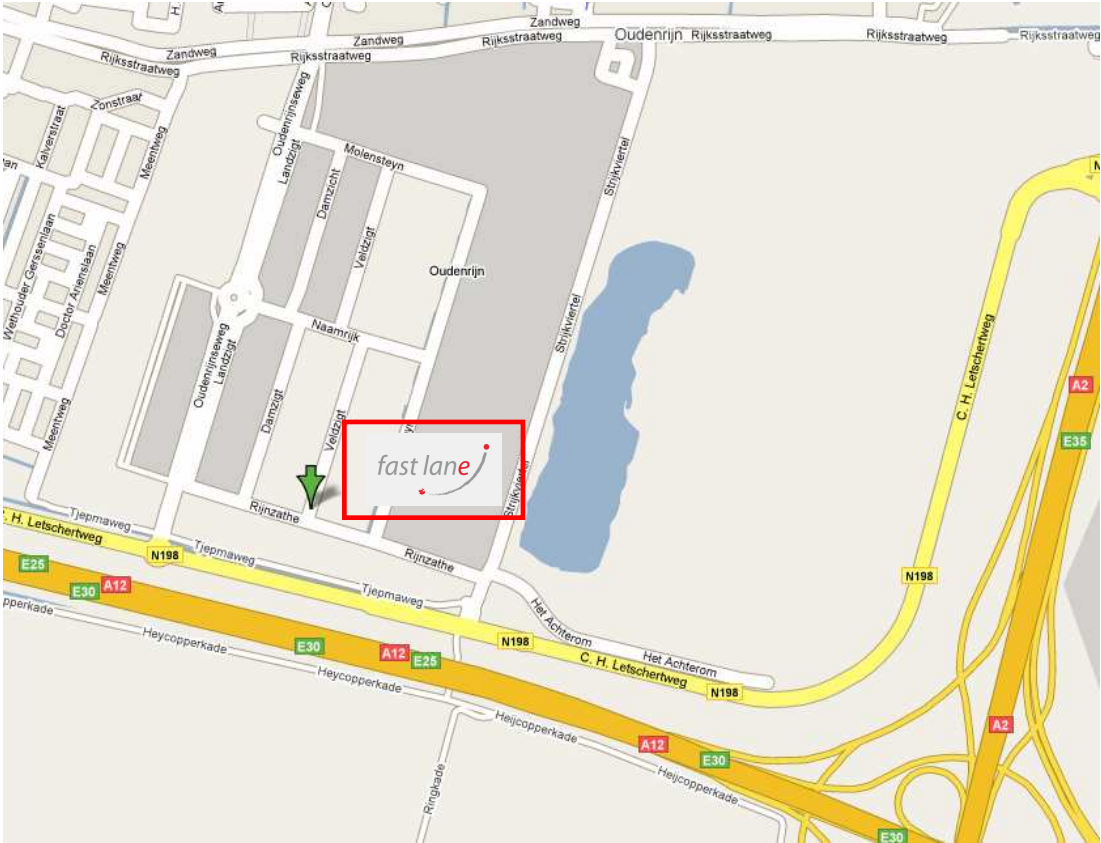

Route description Fast Lane Benelux Training centre De Meern (Utrecht)

Destination

Fast Lane Benelux
Veldzicht 2b
3454 PW De Meern (Utrecht)
T +31 (0)30 658 2131
F +31 (0)30 658 2135
E info@flane.nl
I www.flane.nl