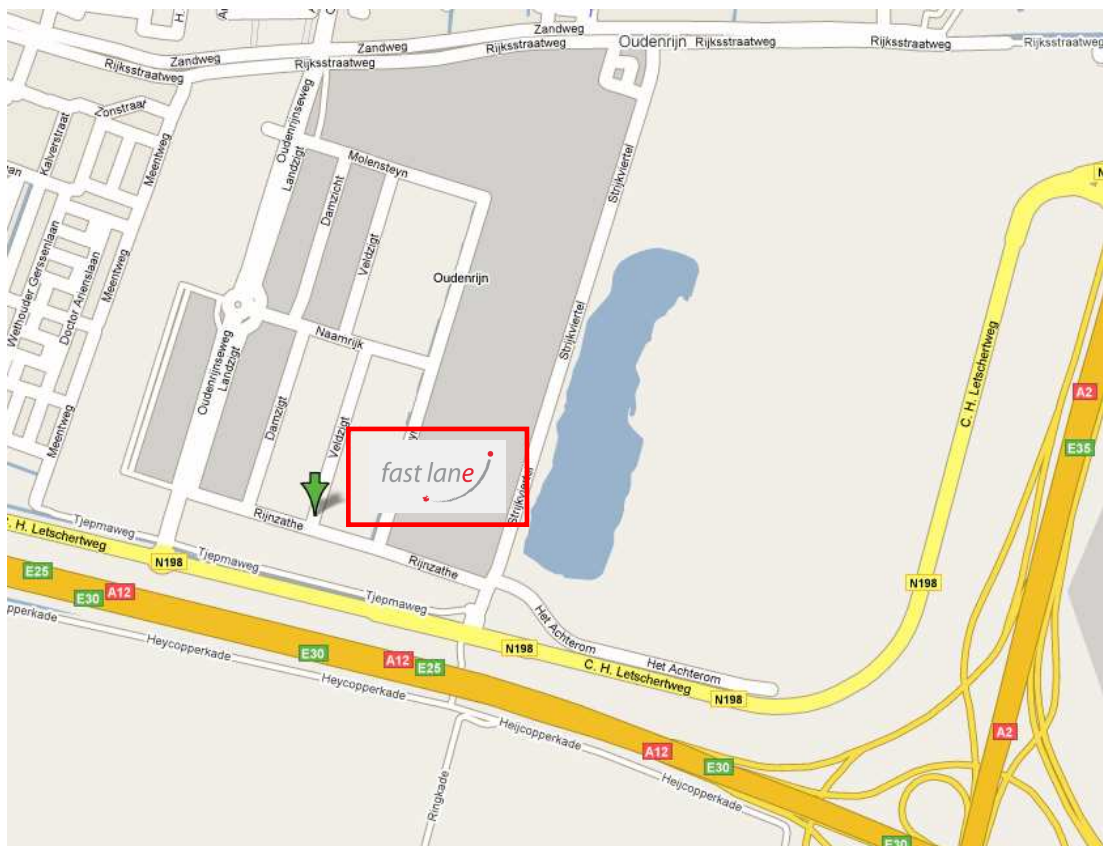

Routebeschrijving Fast Lane Benelux Trainingcentrum De Meern (Utrecht)

Bestemming

Fast Lane Benelux
Veldzicht 2b
3454 PW De Meern (Utrecht)
T +31 (0)30 658 2131
F +31 (0)30 658 2135
E info@flane.nl
I www.flane.nl

Per openbaar vervoer

Lijn 126, 127 en 145 van het Gemeentelijk Vervoerbedrijf Utrecht (GVU) brengen u in de spits 4 keer per uur in 18 minuten van het Centraal Station in Utrecht naar 'Bedrijventerrein Oudenrijn'. De halte KPMG bevindt zich naast ons pand. Meer informatie vindt u op www.gvu.nl.