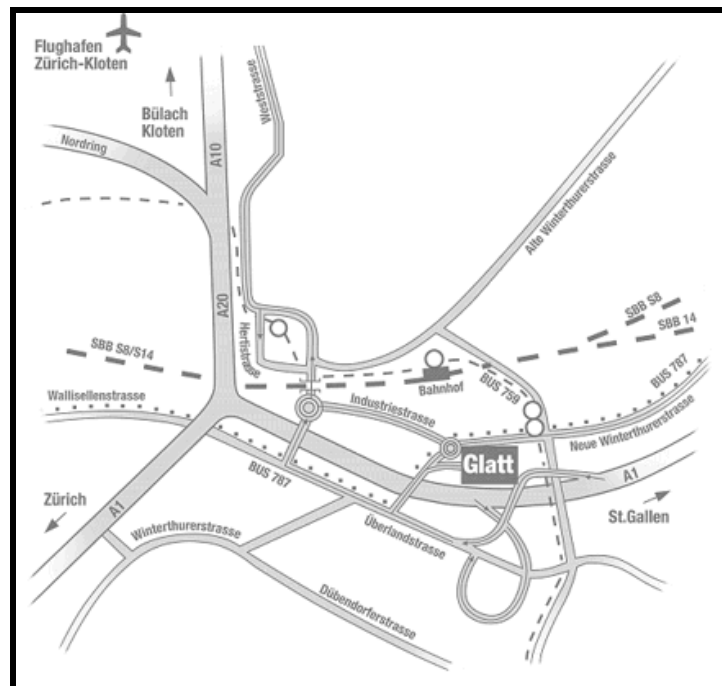

**WEGBESCHREIBUNG
FAST LANE SWITZERLAND SCHULUNGSCENTER
GLATZENTRUM BEI WALLISELLEN**

**Fast Lane Institute for Knowledge Transfer (Switzerland) AG
Einkaufszentrum Glatt
(Parkebene P12)
Glatt Com, 1. Etage
8301 Glattzentrum/Wallisellen (Zürich)**

**Tel. Nr.: +41 44 832 50 80
Fax Nr.: +41 44 832 50 85**

**Internet: www.flane.ch
E-Mail: info@flane.ch**

Anreise zum Fast Lane Trainingscenter:

Anreise mit dem Auto:

Parkmöglichkeiten:

Es stehen die öffentlichen Parkplätze vom Glattzentrum zur Verfügung, diese sind kostenlos.

Aus Richtung Winterthur:

Autobahn A1 Richtung Zürich, Ausfahrt Wallisellen.
Nach der Ampel rechts abbiegen, anschliessend in die linke Fahrspur einordnen.
An der nächsten Ampel links abbiegen und Richtung Opfikon/Glattbrugg fahren.
Am darauffolgenden Kreisell geradeaus zum Einkaufszentrum.