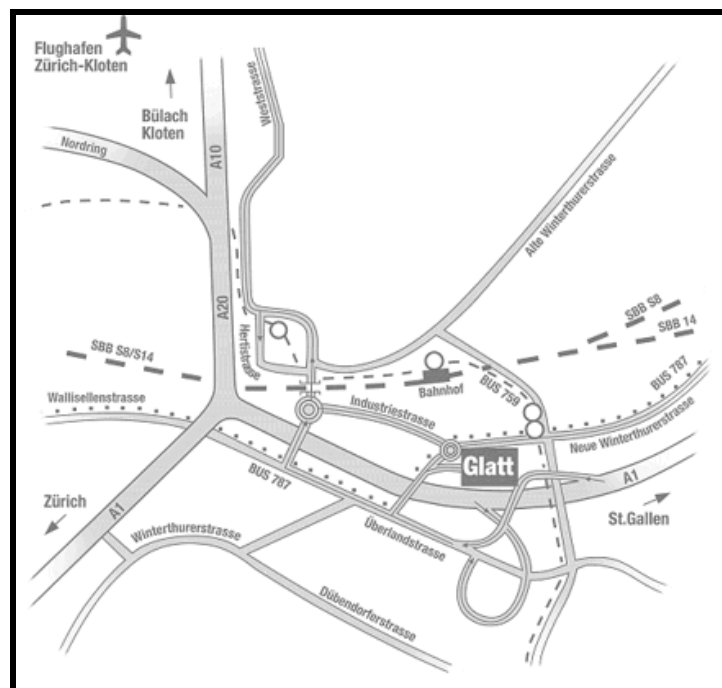

**WEGBESCHREIBUNG
FAST LANE SWITZERLAND SCHULUNGSCENTER
GLATTZENTRUM BEI WALLISELLEN**

**Fast Lane Institute for Knowledge Transfer (Switzerland) AG
Einkaufszentrum Glatt
(Parkebene P12)
Glatt Com, 1. Etage
8301 Glattzentrum/Wallisellen (Zürich)**

**Tel. Nr.: +41 44 832 50 80
Fax Nr.: +41 44 832 50 85**

**Internet: www.flane.ch
E-Mail: info@flane.ch**

Anreise zum Fast Lane Trainingscenter:

Anreise mit dem Auto:

Parkmöglichkeiten:

Es stehen die öffentlichen Parkplätze vom Glattzentrum zur Verfügung, diese sind kostenlos.

Aus Richtung Winterthur:

Autobahn A1 Richtung Zürich, Ausfahrt Wallisellen.
Nach der Ampel rechts abbiegen, anschliessend in die linke Fahrspur einordnen.
An der nächsten Ampel links abbiegen und Richtung Opfikon/Glattbrugg fahren.
Am darauffolgenden Kreisell geradeaus zum Einkaufszentrum.