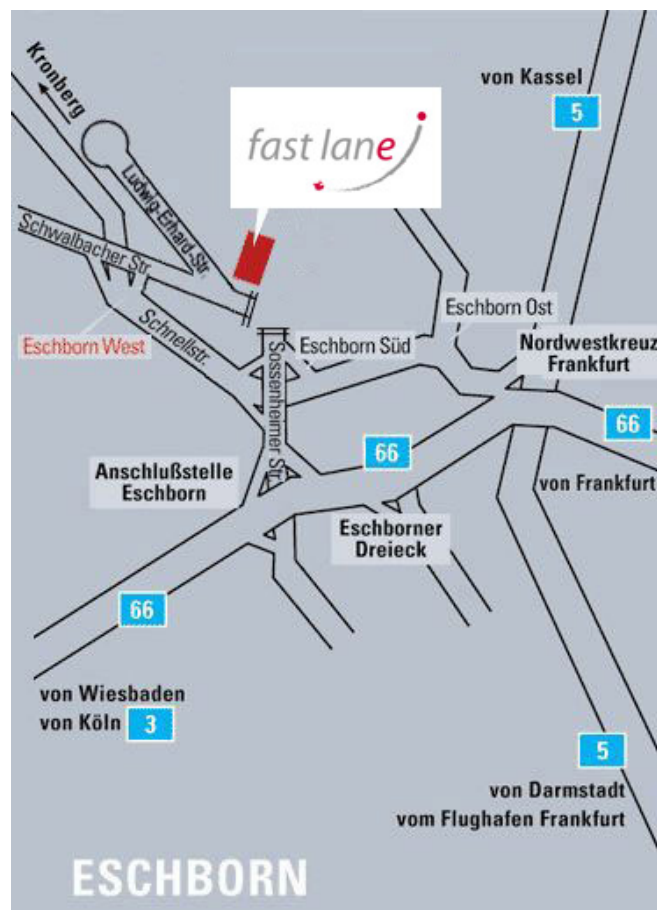

Sehr geehrte Damen und Herren,

wir bedanken uns ganz herzlich für Ihre Anmeldung und freuen uns, dass Sie sich für unser Unternehmen entschieden haben.

Wir wünschen Ihnen einen angenehmen Aufenthalt und viel Erfolg!

Fast Lane Institute for Knowledge Transfer GmbH
Ludwig-Erhard-Strasse 3 (ehemals Industriestrasse)
65760 Eschborn

Tel. +49 (0)6196 / 882040
Fax +49 (0)6196 / 882049

info@flane.de, www.flane.de