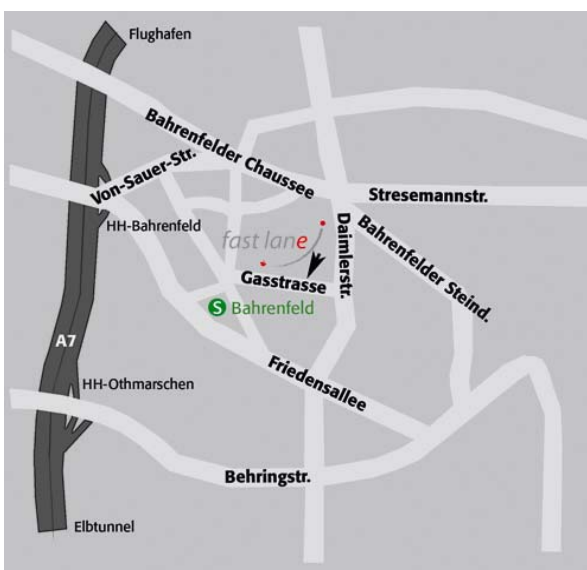

Anfahrtsbeschreibung

So finden Sie uns im Otto von Bahrenpark:

Fast Lane Institute for Knowledge Transfer GmbH

Gasstraße 4, Gebäude K
 Otto von Bahrenpark
 D-22761 Hamburg
 Tel.: +49 (0)40 / 25 33 46 10
 Fax: +49 (0)40 / 25 53 77 20
 info@flane.de, www.flane.de

Lage

Das Hamburger Schulungszentrum von Fast Lane befindet sich in einer denkmalgeschützten, aufwendig restaurierten Industrieanlage im Otto von Bahrenpark zwischen den Elbvororten und der Hamburger Innenstadt.

Die S-Bahn-Station Bahrenfeld ist in unmittelbarer Nähe.

Zum Flughafen sind es etwa 13 km. Es empfiehlt sich, von hier aus ein Taxi zu nehmen (Fahrzeit ca. 25 Minuten).

Anreise

Mit dem Auto

- **Aus Richtung Süden (A7 Hannover)**
 Fahren Sie durch den Elbtunnel und verlassen Sie die A7 an der Anschlussstelle HH-Othmarschen (Nr. 29). Biegen Sie rechts in die Behringstraße und folgen dieser für ca. 1,5 km. Biegen Sie links in den Hohenzollernring ein und folgen diesem bis zu einer S-Bahn Unterführung. Biegen Sie gleich danach links in die Gasstraße ein. Die Zufahrt zum Otto von Bahrenpark befindet sich nach ca. 100 Metern auf der rechten Seite.
- **Aus Richtung Norden (A7 Flensburg)**
 Verlassen Sie die A7 an der Anschlussstelle HH-Bahrenfeld (Nr. 28), und biegen Sie links in die Von-Sauer-Straße ein. Überqueren Sie die Autobahnbrücke und folgen der Von-Sauer-Straße, bis diese zur Bahrenfelder Chaussee wird. Nach ca. 600 Metern biegen Sie rechts in den Bahrenfelder Steindamm und nach ca. 100 Metern rechts in die Daimlerstraße. Folgen Sie dieser und biegen Sie rechts in die Gasstraße ab. Die Zufahrt zum Otto von Bahrenpark befindet sich nach ca. 100 Metern auf der rechten Seite.

Bei der S-Bahn Station Bahrenfeld nehmen Sie den mittleren Ausgang, biegen rechts in die Hegarstraße ein und am Ende links in den Bahrenfelder Kirchenweg. Die erste Straße rechts ist die Gasstraße.

Hotелеmpfehlungen