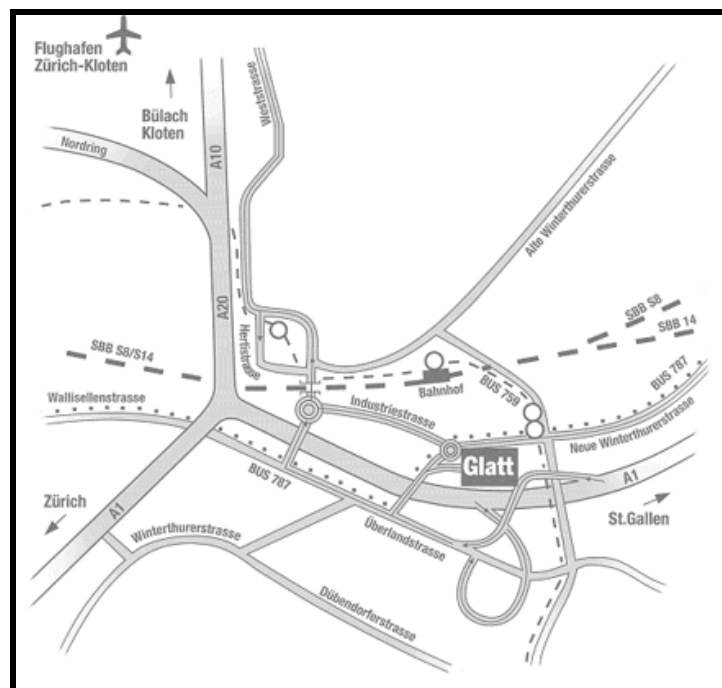

**WEGBESCHREIBUNG
FAST LANE SWITZERLAND SCHULUNGSCENTER
GLATZENTRUM BEI WALLISELLEN**

**Fast Lane Institute for Knowledge Transfer (Switzerland) AG
Einkaufszentrum Glatt
(Parkebene P12)
Glatt Com, 1. Etage
8301 Glattzentrum/Wallisellen (Zürich)**

**Tel. Nr.: +41 44 832 50 80
Fax Nr.: +41 44 832 50 85**

**Internet: www.flane.ch
E-Mail: info@flane.ch**

Anreise zum Fast Lane Trainingscenter:

Anreise mit dem Auto:

Parkmöglichkeiten:

Es stehen die öffentlichen Parkplätze vom Glattzentrum zur Verfügung, diese sind kostenlos.

Aus Richtung Winterthur:

Autobahn A1 Richtung Zürich, Ausfahrt Wallisellen.
Nach der Ampel rechts abbiegen, anschliessend in die linke Fahrspur einordnen.
An der nächsten Ampel links abbiegen und Richtung Opfikon/Glattbrugg fahren.
Am darauffolgenden Kreisell geradeaus zum Einkaufszentrum.

Fast Lane Institute for Knowledge Transfer (Switzerland) AG www.flane.ch