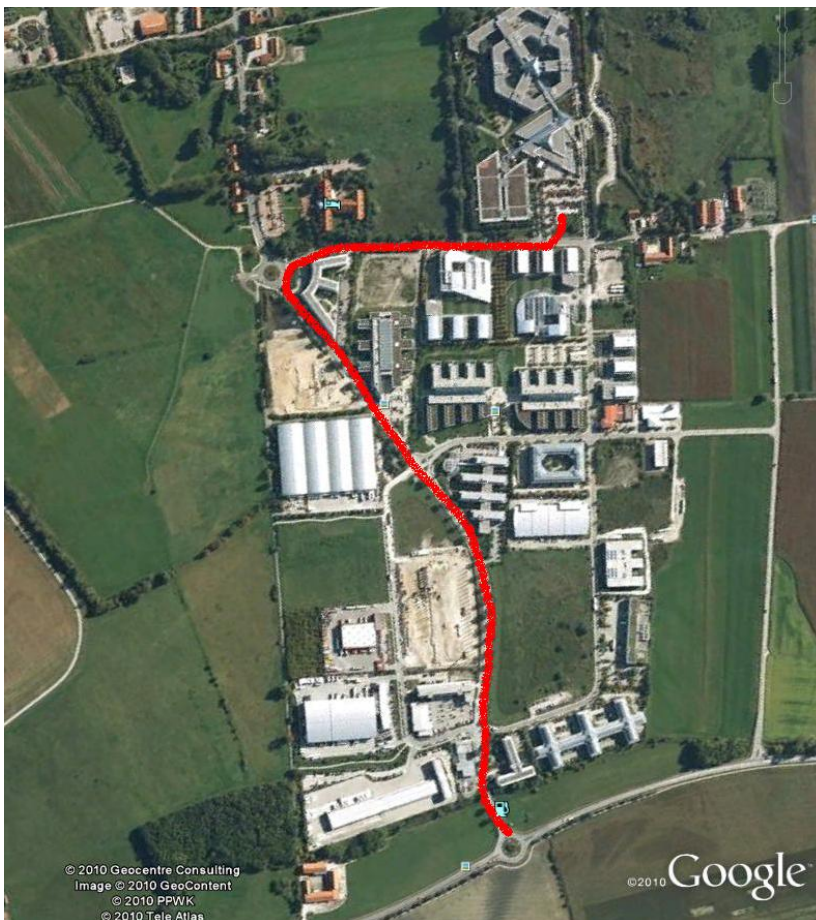

## Anreise

### Lage:

Die Firma Fast Lane Institute for Knowledge Transfer GmbH befindet sich im 2. Stock des AIRPORT BUSINESS CENTRE (ABC), ein modernes Bürogebäude und Konferenzzentrum in unmittelbarer Nähe des Münchner Flughafens und im direkten Einzugsbereich des Wirtschaftsraumes München. Das ABC ist Sitz internationaler HiTech-, Software-, Multimedia und Managementfirmen.

#### Richtung A9 (München oder Nürnberg)

Fahren Sie am Autobahnkreuz Neufahrn auf die A92 in Richtung Deggendorf / Flughafen. Bei der Ausfahrt Hallbergmoos fahren Sie raus und biegen an der Ampel links ab. Nach ca. 500 m fahren Sie in den Kreisverkehr ein und verlassen diesen rechts wieder in Richtung Hallbergmoos. Auf der Hauptstraße sehen Sie linker Hand eine Tankstelle. Folgen Sie dem Straßenverlauf bis zu einem zweiten Kreisverkehr (ca. 600m) in den Sie einfahren und gleich rechts wieder herausfahren. Nach ca. 100 m kommen linker Hand div. Ein- und Ausfahrten. Biegen Sie bei der **4ten** – mit einer Schranke gesicherten Einfahrt links ab, geben Sie den **Code 9874 + „Schlüsselsymbol“** ein und Sie befinden sich auf dem Parkplatzareal. Sollten hier keine Plätze mehr frei sein rufen Sie bitte unsere Zentrale unter **0811 / 99 81 969 – 0** an. Dort werden Ihnen weitere Parkmöglichkeiten genannt.