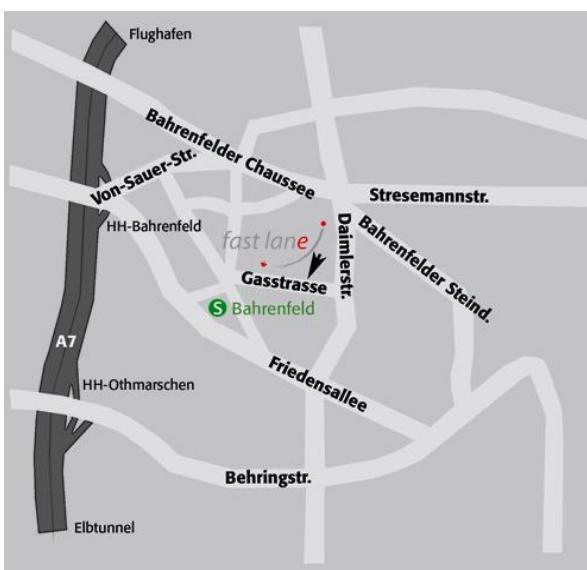

Anfahrtsbeschreibung

So finden Sie uns im Otto von Bahrenpark:

Fast Lane Institute for Knowledge Transfer GmbH

Gasstraße 4, Gebäude K
 Otto von Bahrenpark
 D-22761 Hamburg
 Tel.: +49 (0)40 / 25 33 46 10
 Fax: +49 (0)40 / 25 53 77 20
 info@flane.de, www.flane.de

Lage

Das Hamburger Schulungszentrum von Fast Lane befindet sich in einer denkmalgeschützten, aufwendig restaurierten Industrieanlage im Otto von Bahrenpark zwischen den Elbvororten und der Hamburger Innenstadt.

Die S-Bahn-Station Bahrenfeld ist in unmittelbarer Nähe.

Zum Flughafen sind es etwa 13 km. Es empfiehlt sich, von hier aus ein Taxi zu nehmen (Fahrzeit ca. 25 Minuten).

Anreise

Mit dem Auto

- **Aus Richtung Süden (A7 Hannover)**
 Fahren Sie durch den Elbtunnel und verlassen Sie die A7 an der Anschlussstelle HH-Othmarschen (Nr. 29). Biegen Sie rechts in die Behringstraße und folgen dieser für ca. 1,5 Km. Biegen Sie links in den Hohenzollernring ein und folgen diesem bis zu einer S-Bahn Unterführung. Biegen Sie gleich danach links in die Gasstraße ein. Die Zufahrt zum Otto von Bahrenpark befindet sich nach ca. 100 Metern auf der rechten Seite.
- **Aus Richtung Norden (A7 Flensburg)**
 Verlassen Sie die A7 an der Anschlussstelle HH-Bahrenfeld (Nr. 28), und biegen Sie links in die Von-Sauer-Straße ein. Überqueren Sie die Autobahnbrücke und folgen der Von-Sauer-Straße, bis diese zur Bahrenfelder Chaussee wird. Nach ca. 600 Metern biegen Sie rechts in den Bahrenfelder Steindamm und nach ca. 100 Metern rechts in die Daimlerstraße. Folgen Sie dieser und biegen Sie rechts in die Gasstraße ab. Die Zufahrt zum Otto von Bahrenpark befindet sich nach ca. 100 Metern auf der rechten Seite.

Bei der S-Bahn Station Bahrenfeld nehmen Sie den mittleren Ausgang, biegen rechts in die Hegarstraße ein und am Ende links in den Bahrenfelder Kirchenweg. Die erste Straße rechts ist die Gasstraße.

Hotелеmpfehlungen