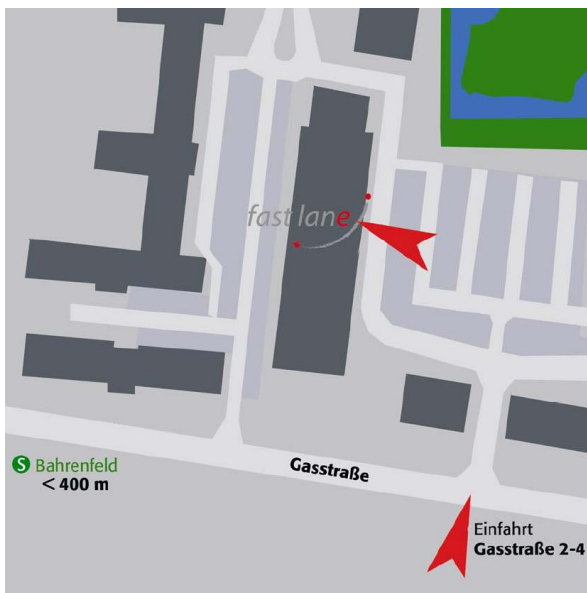

Anfahrtsbeschreibung

So finden Sie uns im Otto von Bahrenpark:

Fast Lane Institute for Knowledge Transfer GmbH

Gasstraße 4, Gebäude K
 Otto von Bahrenpark
 D-22761 Hamburg
 Tel.: +49 (0)40 / 25 33 46 10
 Fax: +49 (0)40 / 25 53 77 20
 info@flane.de, www.flane.de

Lage

Das Hamburger Schulungszentrum von Fast Lane befindet sich in einer denkmalgeschützten, aufwendig restaurierten Industrieanlage im Otto von Bahrenpark zwischen den Elbvororten und der Hamburger Innenstadt.

Die S-Bahn-Station Bahrenfeld ist in unmittelbarer Nähe.

Zum Flughafen sind es etwa 13 km. Es empfiehlt sich, von hier aus ein Taxi zu nehmen (Fahrzeit ca. 25 Minuten).

Anreise

Mit dem Auto

- **Aus Richtung Süden (A7 Hannover)**
 Fahren Sie durch den Elbtunnel und verlassen Sie die A7 an der Anschlussstelle HH-Othmarschen (Nr. 29). Biegen Sie rechts in die Behringstraße und folgen dieser für ca. 1,5 Km. Biegen Sie links in den Hohenzollernring ein und folgen diesem bis zu einer S-Bahn Unterführung. Biegen Sie gleich danach links in die Gasstraße ein. Die Zufahrt zum Otto von Bahrenpark befindet sich nach ca. 100 Metern auf der rechten Seite.
- **Aus Richtung Norden (A7 Flensburg)**
 Verlassen Sie die A7 an der Anschlussstelle HH-Bahrenfeld (Nr. 28), und biegen Sie links in die Von-Sauer-Straße ein. Überqueren Sie die Autobahnbrücke und folgen der Von-Sauer-Straße, bis diese zur Bahrenfelder Chaussee wird. Nach ca. 600 Metern biegen Sie rechts in den Bahrenfelder Steindamm und nach ca. 100 Metern rechts in die Daimlerstraße. Folgen Sie dieser und biegen Sie rechts in die Gasstraße ab. Die Zufahrt zum Otto von Bahrenpark befindet sich nach ca. 100 Metern auf der rechten Seite.

Bei der S-Bahn Station Bahrenfeld nehmen Sie den mittleren Ausgang, biegen rechts in die Hegarstraße ein und am Ende links in den Bahrenfelder Kirchenweg. Die erste Straße rechts ist die Gasstraße.

Hotелеmpfehlungen