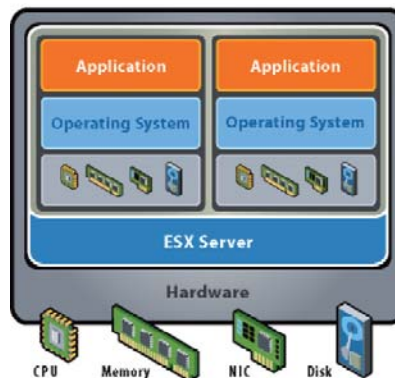

VMware ESX Server

TERMINE Deutschland

Hamburg	17.02.-20.02.09
Frankfurt	14.04.-17.04.09
München	E 02.06.-05.06.09
Berlin	21.07.-24.07.09
Hamburg	15.09.-18.09.09
Frankfurt	E 27.10.-30.10.09

München 24.11.-27.11.09

TERMINE Schweiz

Zürich	03.03.-06.03.09
Zürich	09.06.-12.06.09
Zürich	E 08.09.-11.09.09
Zürich	08.12.-11.12.09

E Termine auf Englisch