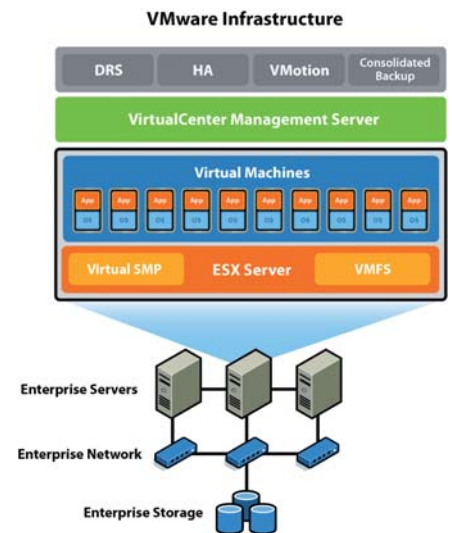

ORIGINAL VMWARE TRAINING

Als autorisiertes VMware Trainings-Center (VATC) bietet Fast Lane Ihnen die Original-Trainings von VMware mit zahlreichen Praxisübungen an. Ausschließlich zertifizierte und projekterfahrene Trainer führen die Trainings mit den von VMware zertifizierten Schulungsunterlagen durch. Gerne führen wir individuell zugeschnittene Trainings ganz nach Ihren Wünschen auch bei Ihnen vor Ort durch.

VCP ZERTIFIZIERUNG:

NACHWEIS FÜR IHRE ERFAHRUNG IM BEREICH VIRTUALISIERUNG

Das VMware Certified Professional (VCP) Programm richtet sich an technische Mitarbeiter (VMware Partner, Endbenutzer, Reseller und Consultants), die ihre Virtual Infrastructure Kenntnisse und Erfahrungen nachweisen und ihre Karrierechancen verbessern möchten. Voraussetzung für die VCP Zertifizierung ist der Besuch eines von VMware autorisierten Trainings. Fast Lane bereitet Sie optimal auf die Prüfung zum VMware Certified Professional vor.

Zertifizierung	Test	Empfohlenes Training
VCP VMware Certified Professional	VCP310	VMware Infrastructure 3: Install & Configure v3.5 oder VMware Infrastructure 3: Deploy, Secure & Analyze v3.5 oder VMware Infrastructure 3 - Fast Track v3.5

VMware Infrastructure 3: Overview v3.5

ID VM-VIO Preis 750,00 EUR (zzgl. MwSt) Dauer 1 Tag

KURSZIELE

Dieser Kurs vermittelt einen Überblick über die wesentlichen Features von VMware Infrastructure 3 und zeigt, wie die IT-Kosten durch den VMware Infrastructure 3 Einsatz reduziert und Effizienz, Verfügbarkeit, Flexibilität und Management verbessert werden können.

KURSIHALT

- Virtual Infrastructure Überblick
- Erstellung von Virtual Machines
- CPU & Memory Resource Pools
- Virtual Machines Migration mit VMotion
- VMware Distributed Resource Scheduler (DRS) Cluster
- Monitoring der Virtual Machine Performance
- Performance Alarms
- VMware High Availability (HA) Cluster
- Überblick über die VMware Infrastructure Produkte & Features

TERMINE Deutschland

Frankfurt	12.01.-12.01.09
Berlin	E 19.01.-19.01.09
Hamburg	26.01.-26.01.09
München	09.02.-09.02.09
Hamburg	E 16.02.-16.02.09
Berlin	23.02.-23.02.09
Frankfurt	02.03.-02.03.09
Düsseldorf	09.03.-09.03.09
München	E 16.03.-16.03.09
Stuttgart	23.03.-23.03.09
Hamburg	30.03.-30.03.09
Frankfurt	13.04.-13.04.09
München	E 04.05.-04.05.09
Berlin	11.05.-11.05.09
Frankfurt	E 25.05.-25.05.09
Frankfurt	15.06.-15.06.09
München	E 22.06.-22.06.09
Hamburg	29.06.-29.06.09
Berlin	06.07.-06.07.09
München	13.07.-13.07.09
Hamburg	E 20.07.-20.07.09
Berlin	27.07.-27.07.09
Frankfurt	E 03.08.-03.08.09

Stuttgart	10.08.-10.08.09
Berlin	E 17.08.-17.08.09
München	24.08.-24.08.09
Hamburg	31.08.-31.08.09
Düsseldorf	07.09.-07.09.09
München	E 14.09.-14.09.09
Hamburg	05.10.-05.10.09
Frankfurt	E 12.10.-12.10.09
Berlin	19.10.-19.10.09
Düsseldorf	E 26.10.-26.10.09
München	02.11.-02.11.09
Stuttgart	09.11.-09.11.09
Frankfurt	E 16.11.-16.11.09
Düsseldorf	23.11.-23.11.09
München	30.11.-30.11.09
Hamburg	07.12.-07.12.09
Berlin	14.12.-14.12.09

TERMINE Schweiz

Zürich	02.02.-02.02.09
Zürich	E 10.08.-10.08.09
Zürich	28.09.-28.09.09
Zürich	09.11.-09.11.09

E Termine auf Englisch